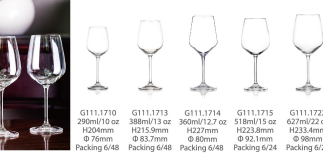

VICTORIA SERIES 维多利亚系列