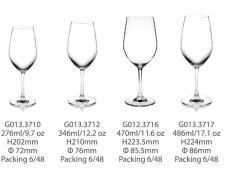

SEATTLE SERIES 西雅图系列