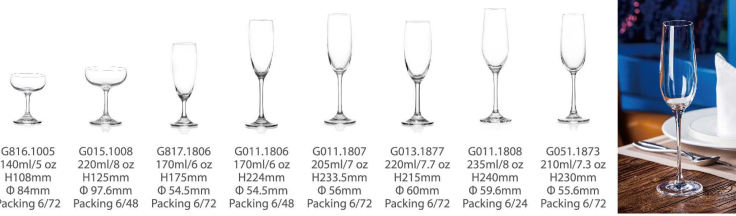

CHAMPAGNE SERIES 香槟系列

MAOTAI SERIES 茅台杯系列

MULTI-FUNCTION SERIES 多功能系列

TUMBLER SERIES 直身杯系列

COCKTAIL SERIES 鸡尾酒系列

TASTING SERIES 品酒杯系列

ROME SERIES 罗马系列

VENICE SERIES 威尼斯系列