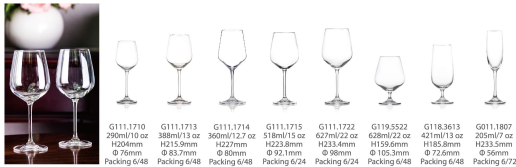

VICTORIA SERIES 维多利亚系列