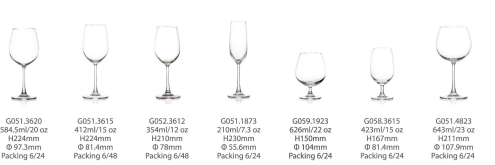

VENICE SERIES 威尼斯系列