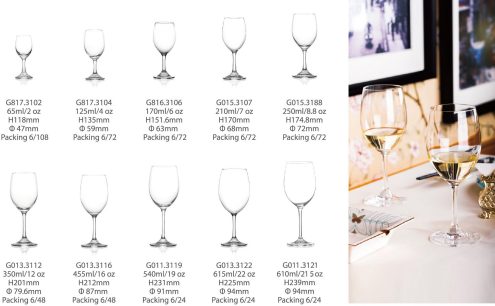

ROME SERIES 罗马系列