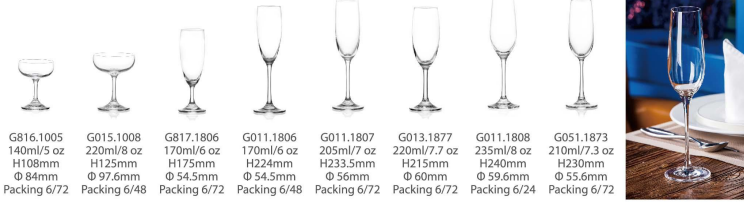

E-COMMERCE SERIES 电商系列

BRANDY SERIES 白兰地系列

CHAMPAGNE SERIES 香槟系列

MAOTAI SERIES 茅台杯系列

MULTI-FUNCTION SERIES 多功能系列

TUMBLER SERIES 直身杯系列

COCKTAIL SERIES 鸡尾酒系列

TASTING SERIES 品酒杯系列